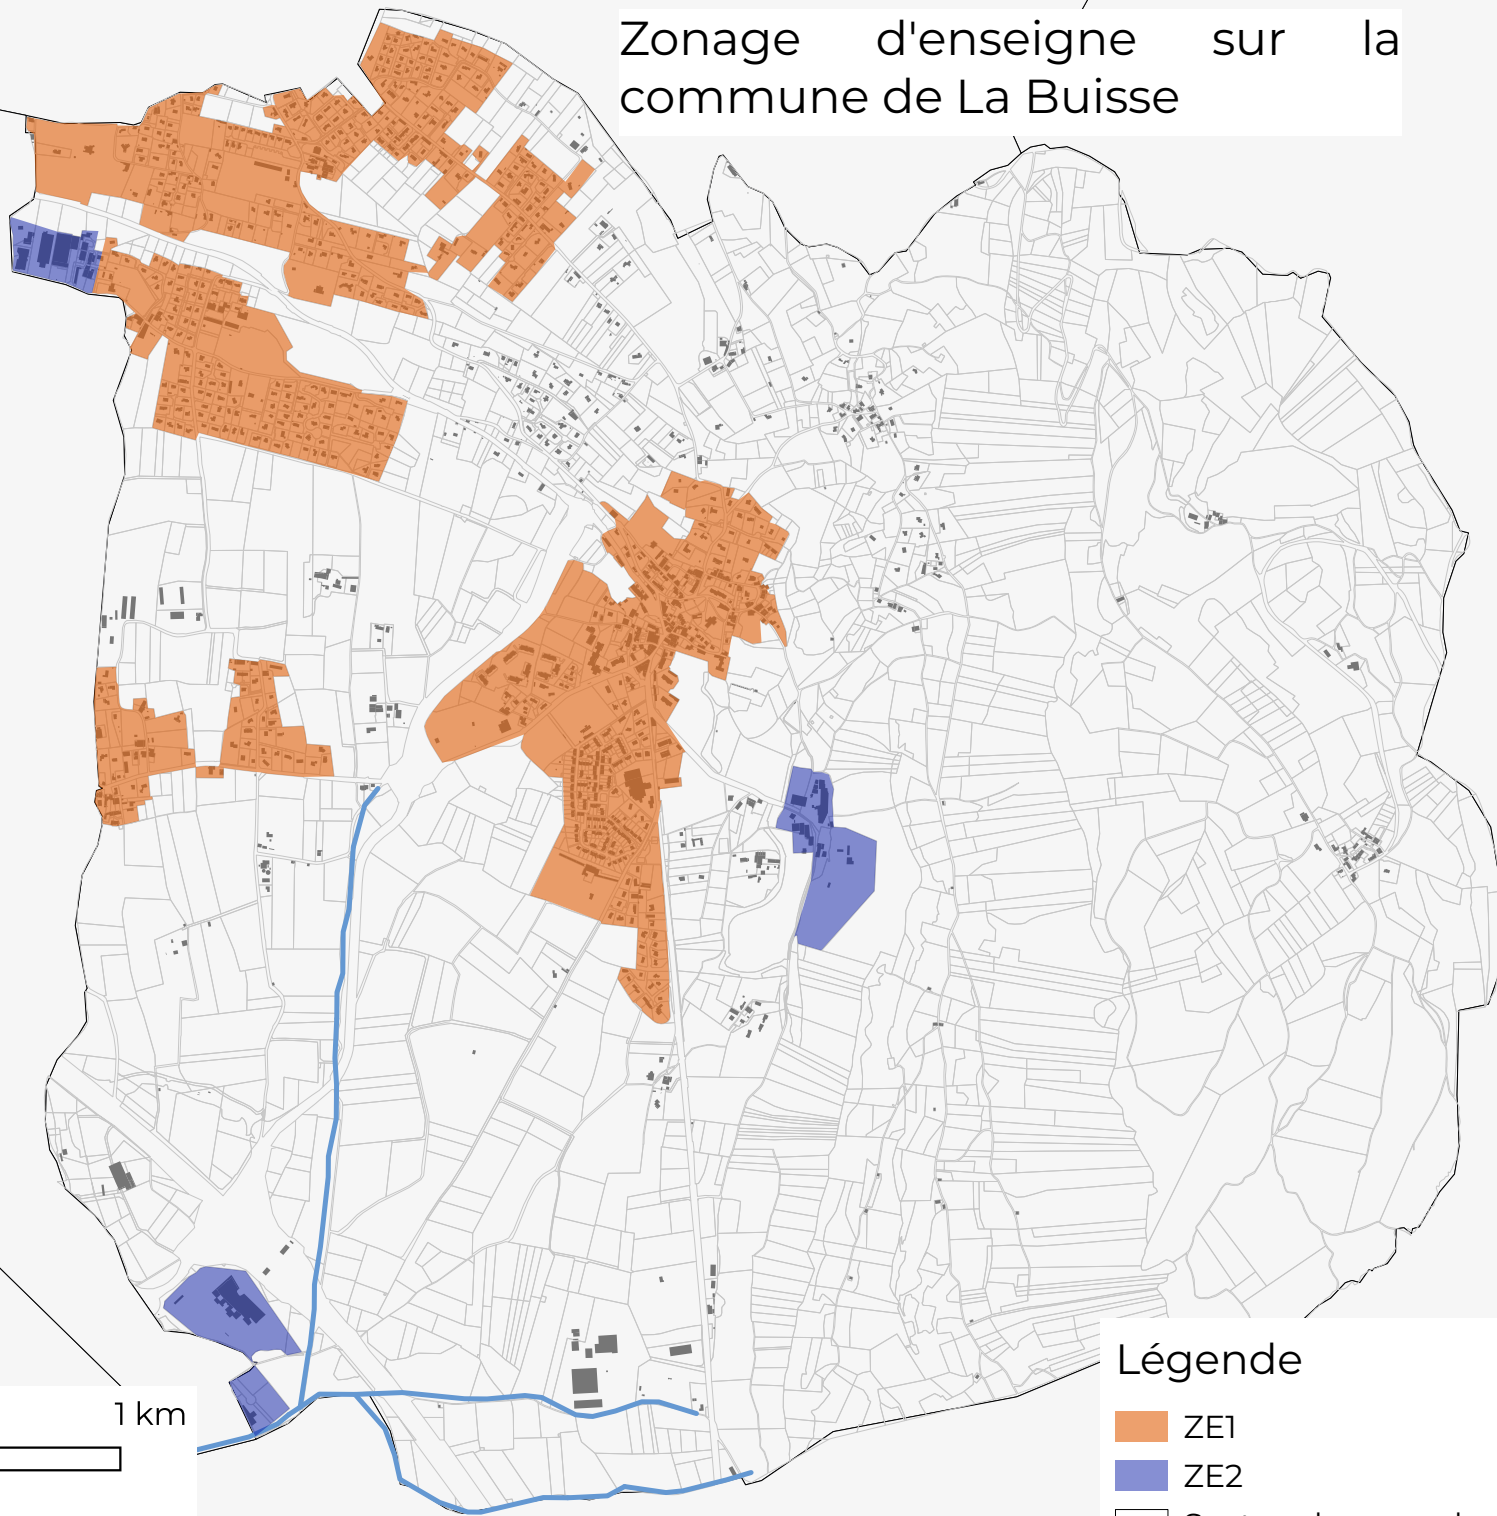

Zonage d'enseigne sur la commune de La Buisse

0 0.5 1 km

Légende

-  ZE1
-  ZE2
-  Secteur hors agglomération (inclus en ZE1)